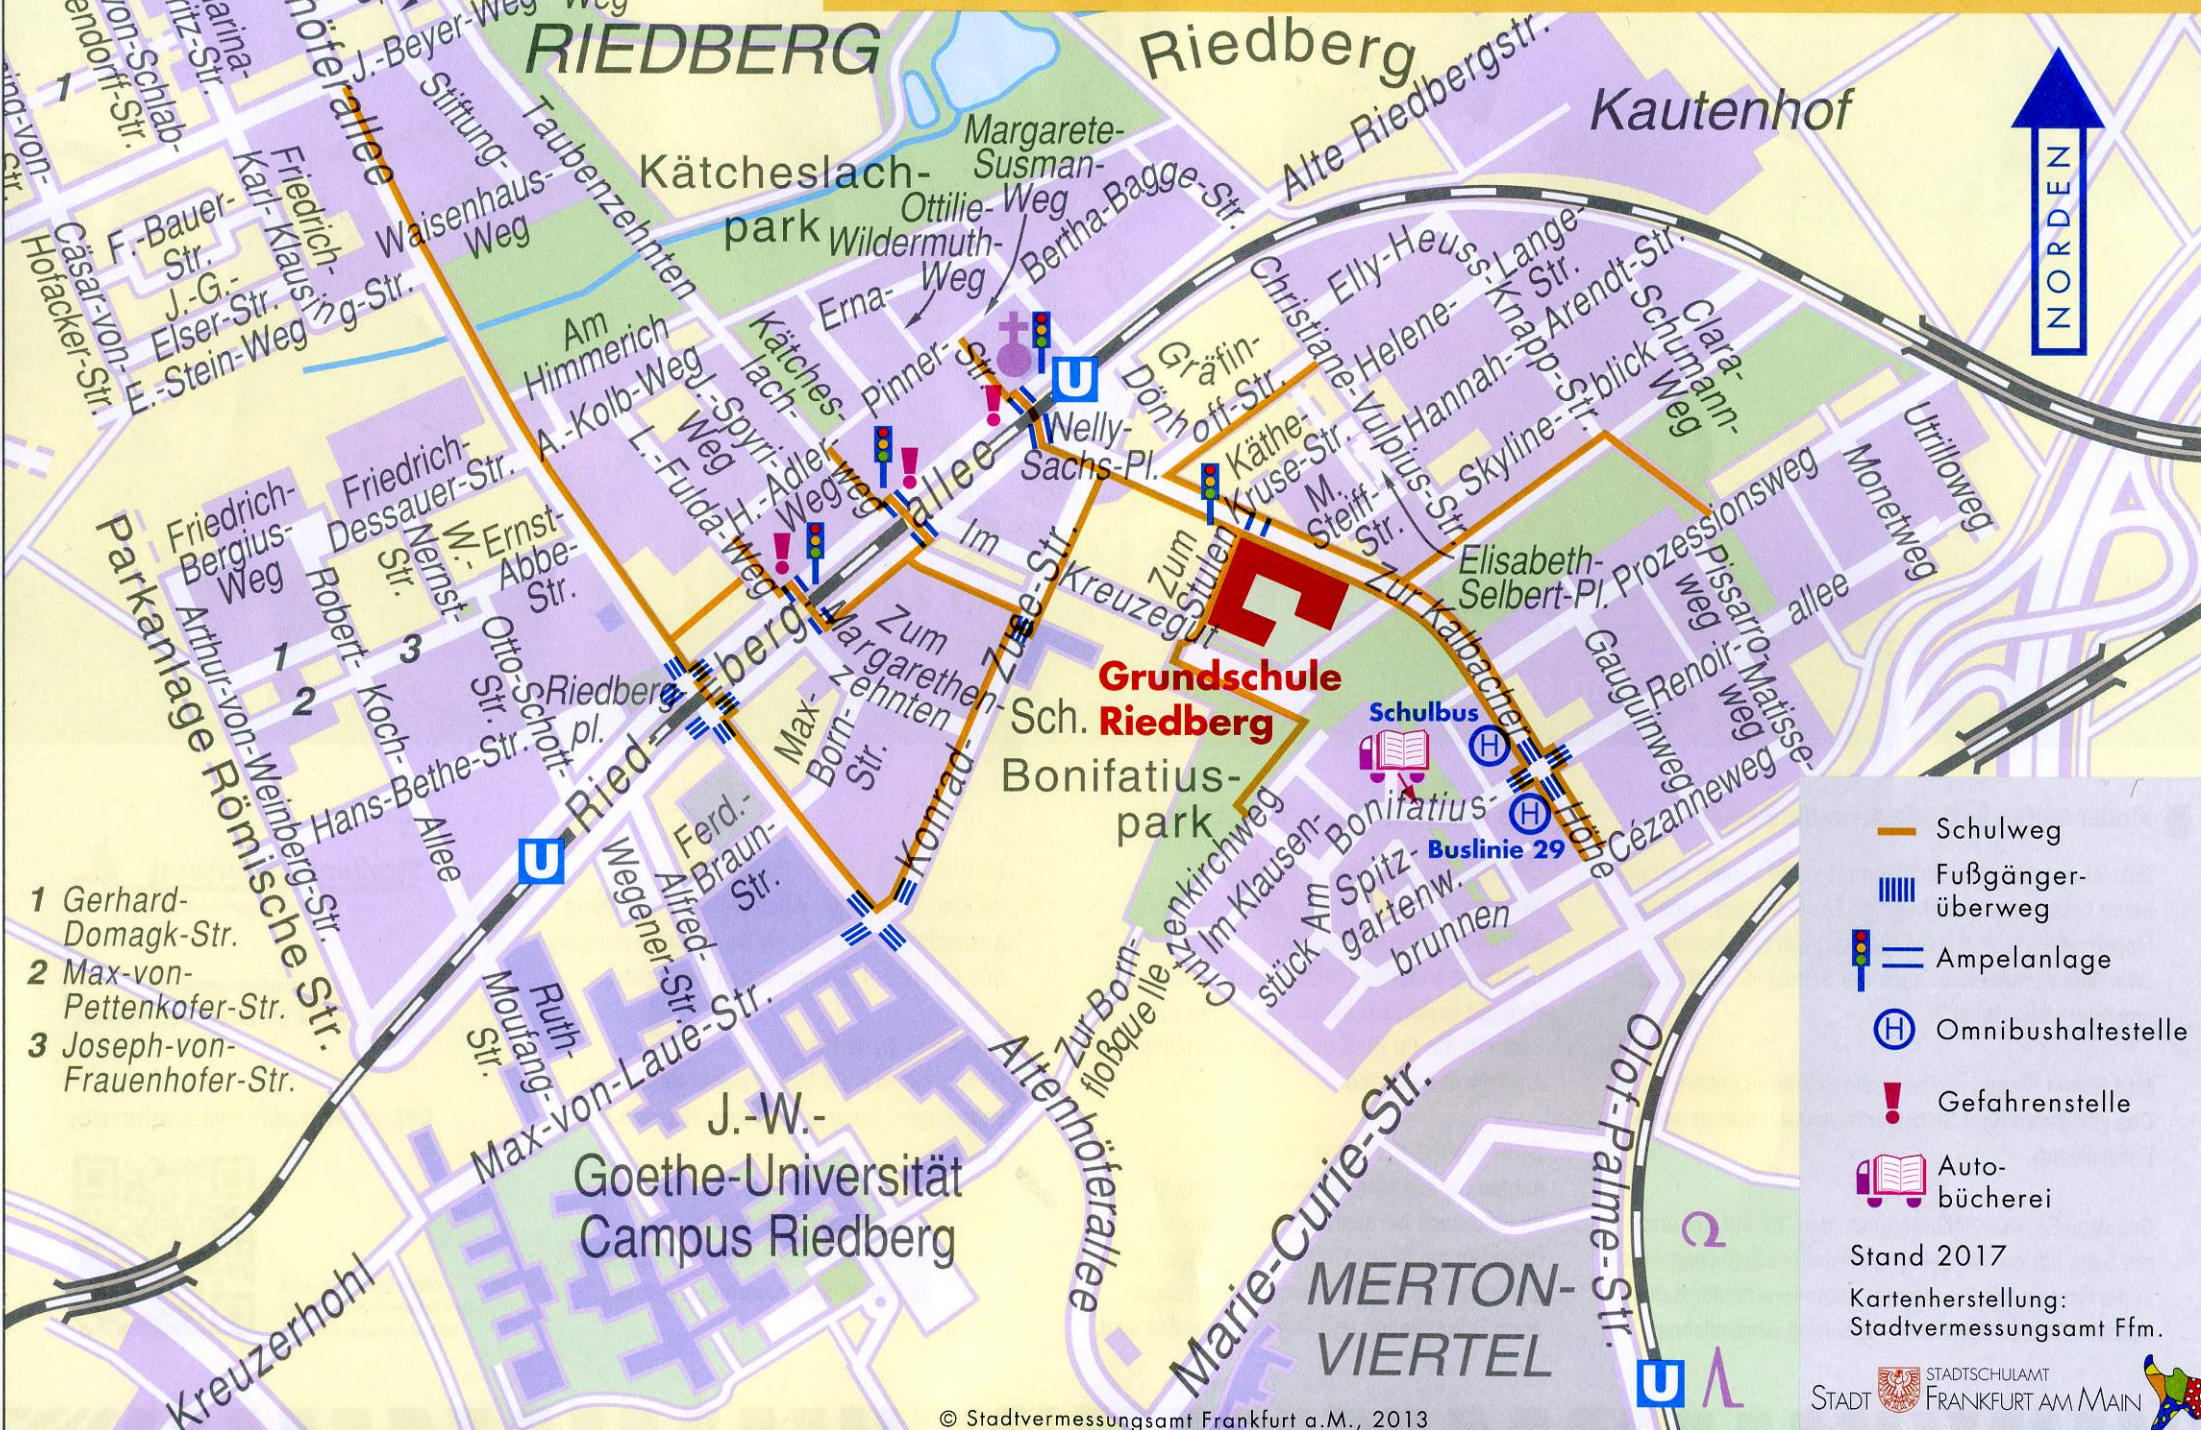

Schulwegplan der Grundschule Riedberg

- 1 Gerhard-Domagk-Str.
- 2 Max-von-Pettenkofer-Str.
- 3 Joseph-von-Frauenhofer-Str.

- Schulweg
- Fußgängerüberweg
- Ampelanlage
- Omnibushaltestelle
- Gefahrenstelle
- Auto-bücherei

Stand 2017
 Kartenherstellung:
 Stadtvermessungsamt Ffm.